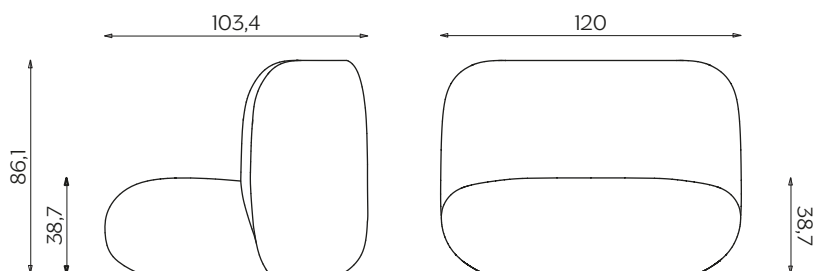

## DIMENSIONI | DIMENSIONS

lunghezza | width: 120 cm  
larghezza | depth: 103,4 cm  
altezza | height: 86,1 cm  
altezza del sedile | seat height: 38,7 cm

lunghezza | width: 120 cm  
larghezza | depth: 103,4 cm  
altezza | height: 125,6 cm  
altezza del sedile | seat height: 38,7 cm