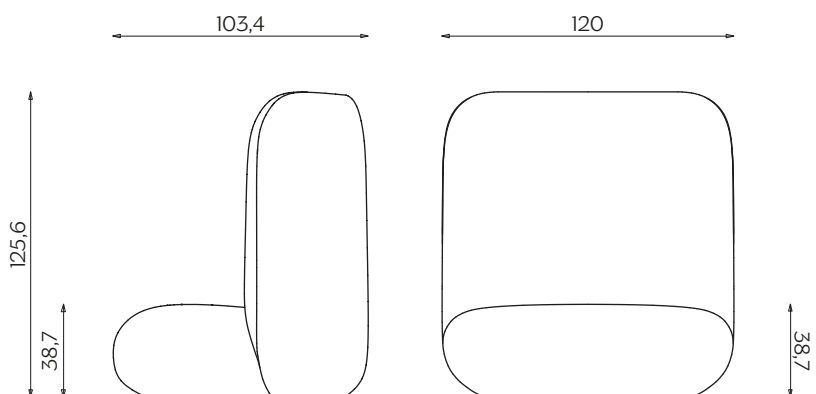

## DIMENSIONI | DIMENSIONS

lunghezza | width: 120 cm  
larghezza | depth: 103,4 cm  
altezza | height: 86,1 cm  
altezza del sedile | seat height: 38,7 cm

lunghezza | width: 120 cm  
larghezza | depth: 103,4 cm  
altezza | height: 125,6 cm  
altezza del sedile | seat height: 38,7 cm